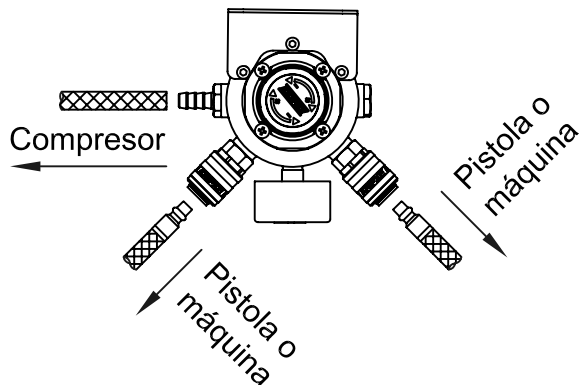

Descripción: Regulador de presión + Filtro.

Año de fabricación: 2011

Fabricante: KRIPXE, S.A.

Directivas Europeas: 98/37 CE

Modelo: DC-5

Normas Armonizada: UNE EN 292-1 y UNE EN 292-2

INDICE:

Despiece y esquema de montaje.	Pág.2	Anomalías.	Pág.3
Descripción.	Pág.3	Asistencia técnica.	Pág.4
Puesta en marcha.	Pág.3	Garantía.	Pág.4
Importante: Advertencias de seguridad.	Pág.3	Declaración de conformidad "CE".	Pág.4
Mantenimiento.	Pág.3	Índice.	Pág.4